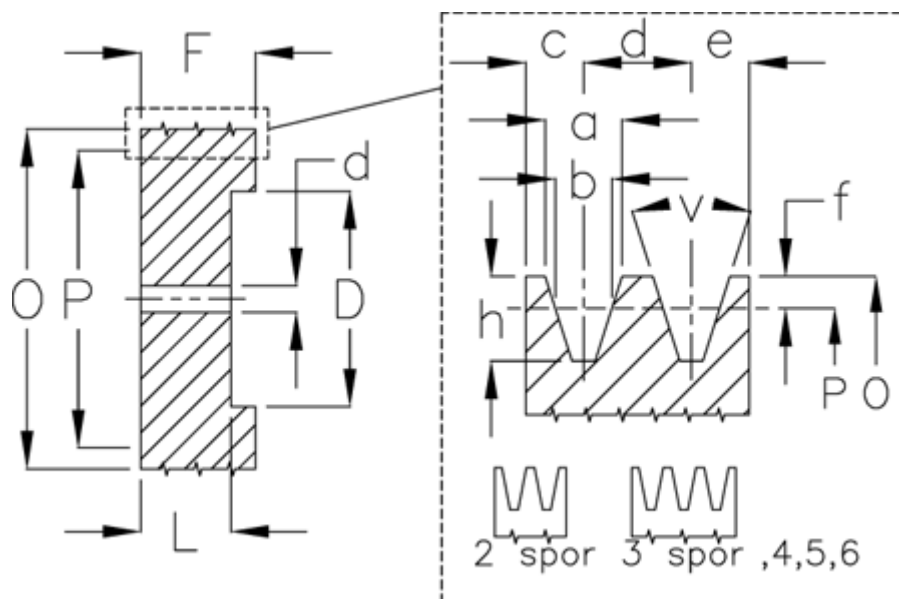

Varenummer: 60410115006
Beskrivelse: Uboret kileremsskive B 150/6

Mål

Antal spor = 6
D = 108
d = 20
F = 120.0
L = 60
O = 157.0
P = 150
Type = B